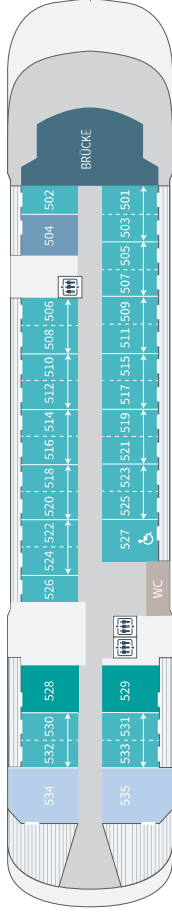

DECK 7

DECK 7

Fitness - Ponant Yacht Spa (3 Massageräume und 1 Sauna) - Sonnendeck - 10 Schlauchboote

DECK 6

Panorama Lounge - Kunstgalerie/Foto/Video - Kids-Club - 14 Prestige-Kabinen (darunter 10 Prestige Kabinen umwandelbar in 5 Prestige Suiten) - 2 Deluxe Suiten - 2 Privilege Suiten - 1 Grand Deluxe Suite mit Spa-Badewanne und Dusche - 1 Owner Suite mit Jacuzzi im Freien

DECK 6

DECK 5

Brücke- 29 Prestige Kabinen (darunter 1 barrierefreie Kabine; 26 Prestige Kabinen, umwandelbar in 13 Prestige Suiten) - 1 Deluxe Suite - 2 Privilege Suiten - 2 Grand Deluxe Suiten mit Spa-Badewanne und Dusche

DECK 5

DECK 4

Restaurant - 23 Prestige Kabinen (darunter 1 barrierefreie Kabine) - 1 Deluxe Suite

DECK 4

DECK 2

Ausfahrbare Marina - Sonnendeck

DECK 0

Unterwasser-Lounge Blue Eye

DECK 3

Owner Suite
Deck 6

Privilege Suiten
Deck 5-6

Grand Deluxe Suiten
Deck 5-6

Prestige Suiten
Deck 5-6

Deluxe Suiten
Deck 5-6

Prestige Kabinen
Deck 4-5-6

Deluxe Kabinen
Deck 3