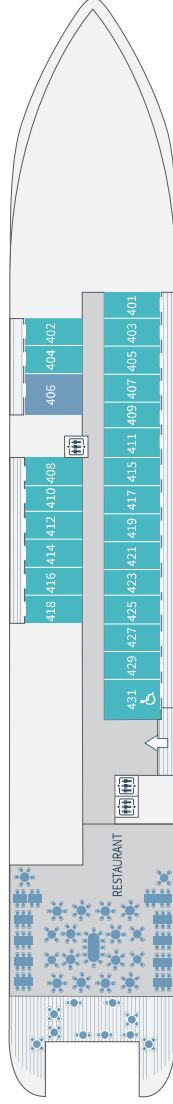

DECK 7

DECK 7

Fitness - Ponant Yacht Spa (3 Massageräume und 1 Sauna) - Sonnendeck - 10 Schlauchboote

DECK 6

Panorama Lounge - Kunstgalerie/Foto/Video - Kids-Club - 14 Prestige-Kabinen (darunter 10 Prestige Kabinen umwandelbar in 5 Prestige Suiten) - 2 Deluxe Suiten - 2 Privilege Suiten - 1 Grand Deluxe Suite mit Spa-Badewanne und Dusche - 1 Owner Suite mit Jacuzzi im Freien

DECK 6

DECK 5

Brücke- 29 Prestige Kabinen (darunter 1 barrierefreie Kabine; 26 Prestige Kabinen, umwandelbar in 13 Prestige Suiten) - 1 Deluxe Suite - 2 Privilege Suiten - 2 Grand Deluxe Suiten mit Spa-Badewanne und Dusche

DECK 5

DECK 4

Restaurant - 23 Prestige Kabinen (darunter 1 barrierefreie Kabine) - 1 Deluxe Suite

DECK 4

DECK 2

Ausfahrbare Marina - Sonnendeck

DECK 0

Unterwasser-Lounge Blue Eye

DECK 3

Owner Suite
Deck 6

Privilege Suiten
Deck 5-6

Grand Deluxe Suiten
Deck 5-6

Prestige Suiten
Deck 5-6

Deluxe Suiten
Deck 5-6

Prestige Kabinen
Deck 4-5-6

Deluxe Kabinen
Deck 3