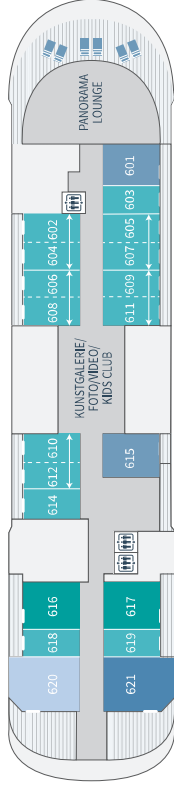

DECK 7

DECK 7

Fitness - Ponant Yacht Spa (3 Massageräume und 1 Sauna) - Sonnendeck - 10 Schlauchboote

DECK 6

Panorama Lounge - Kunstgalerie/Foto/Video - Kids-Club - 14 Prestige-Kabinen (darunter 10 Prestige Kabinen umwandelbar in 5 Prestige Suiten) - 2 Deluxe Suiten - 2 Privilege Suiten - 1 Grand Deluxe Suite mit Spa-Badewanne und Dusche - 1 Owner Suite mit Jacuzzi im Freien

DECK 6

DECK 5

Brücke- 29 Prestige Kabinen (darunter 1 barrierefreie Kabine; 26 Prestige Kabinen, umwandelbar in 13 Prestige Suiten) - 1 Deluxe Suite - 2 Privilege Suiten - 2 Grand Deluxe Suiten mit Spa-Badewanne und Dusche

DECK 5

DECK 4

Restaurant - 23 Prestige Kabinen (darunter 1 barrierefreie Kabine) - 1 Deluxe Suite

DECK 4

DECK 2

Ausfahrbare Marina - Sonnendeck

DECK 0

Unterwasser-Lounge Blue Eye

DECK 3

Owner Suite
Deck 6

Privilege Suiten
Deck 5-6

Grand Deluxe Suiten
Deck 5-6

Prestige Suiten
Deck 5-6

Deluxe Suiten
Deck 5-6

Prestige Kabinen
Deck 4-5-6

Deluxe Kabinen
Deck 3