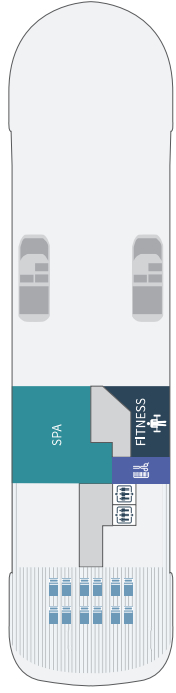

DECK 7

DECK 7

Fitness - Ponant Yacht Spa (3 Massageräume und 1 Sauna) - Sonnendeck - 10 Schlauchboote

DECK 6

Panorama Lounge - Kunstgalerie/Foto/Video - Kids-Club - 14 Prestige-Kabinen (darunter 10 Prestige Kabinen umwandelbar in 5 Prestige Suiten) - 2 Deluxe Suiten - 2 Privilege Suiten - 1 Grand Deluxe Suite mit Spa-Badewanne und Dusche - 1 Owner Suite mit Jacuzzi im Freien

DECK 6

DECK 5

Brücke- 29 Prestige Kabinen (darunter 1 barrierefreie Kabine; 26 Prestige Kabinen, umwandelbar in 13 Prestige Suiten) - 1 Deluxe Suite - 2 Privilege Suiten - 2 Grand Deluxe Suiten mit Spa-Badewanne und Dusche

DECK 5

DECK 4

Restaurant - 23 Prestige Kabinen (darunter 1 barrierefreie Kabine) - 1 Deluxe Suite

DECK 4

DECK 2

Ausfahrbare Marina - Sonnendeck

DECK 0

Unterwasser-Lounge Blue Eye