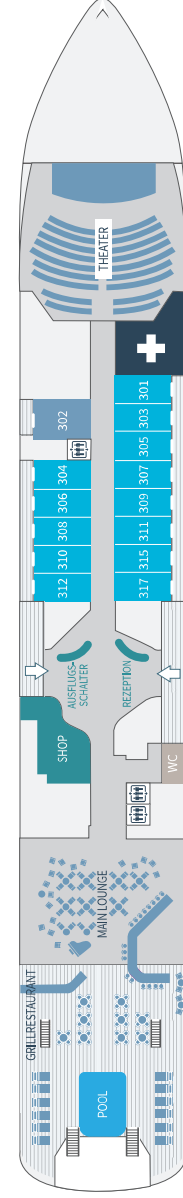

DECK 7

DECK 7

Fitness - Ponant Yacht Spa (3 Massageräume und 1 Sauna) - Sonnendeck - 10 Schlauchboote

DECK 6

Panorama Lounge - Kunstgalerie/Foto/Video - Kids-Club - 14 Prestige-Kabinen (darunter 10 Prestige Kabinen umwandelbar in 5 Prestige Suiten) - 2 Deluxe Suiten - 2 Privilege Suiten - 1 Grand Deluxe Suite mit Spa-Badewanne und Dusche - 1 Owner Suite mit Jacuzzi im Freien

DECK 6

DECK 5

Brücke- 29 Prestige Kabinen (darunter 1 barrierefreie Kabine; 26 Prestige Kabinen, umwandelbar in 13 Prestige Suiten) - 1 Deluxe Suite - 2 Privilege Suiten - 2 Grand Deluxe Suiten mit Spa-Badewanne und Dusche

DECK 5

DECK 4

Restaurant - 23 Prestige Kabinen (darunter 1 barrierefreie Kabine) - 1 Deluxe Suite

DECK 4

DECK 2

Ausfahrbare Marina - Sonnendeck

DECK 0

Unterwasser-Lounge Blue Eye

DECK 3

Owner Suite
Deck 6

Privilege Suiten
Deck 5-6

Grand Deluxe Suiten
Deck 5-6

Prestige Suiten
Deck 5-6

Deluxe Suiten
Deck 5-6

Prestige Kabinen
Deck 4-5-6

Deluxe Kabinen
Deck 3