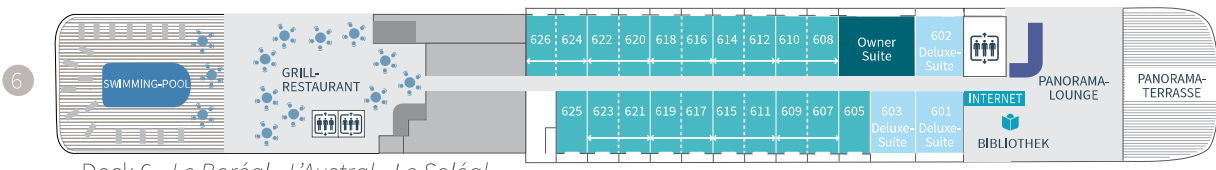

# Deckpläne

Deck 6 - Le Lyrial

Deck 6 - Le Boréal - L'Austral - Le Soléal

Konfiguration Le Soléal: (1) Hamam (2) Umkleidekabine (3) Massageraum / Konfiguration Le Lyrial: (1) Hamam (2) Massageraum (3) Massageraum

- 2 Marina - Gourmet-Restaurant
- 3 28 Deluxe Kabinen mit Balkon - 8 Superior Kabinen - Main Lounge - Boutique - Rezeption - Aufzug - Ausflugschalter - Medizinisches Zentrum
- 4 35 Prestige Kabinen mit Balkon - Theater
- 5 37 Prestige Kabinen mit Balkon (22 der Prestige Kabinen sind in 11 Prestige Suiten umwandelbar) - Fitness- und Spabereich Sothys™: Thalasso- und Balneotherapie, Hamam, Friseursalon, Massage - Freizeitbereich - Foto-Service - Brücke
- 6 **Le Boréal, L'Austral, Le Soléal:** Owner Suite - 3 Deluxe Suiten mit Balkon - 20 Prestige Kabinen mit Balkon (davon 18 Prestige Kabinen umwandelbar in 9 Prestige Suiten). **Le Lyrial:** Owner Suite - 1 Grand Privilege Suite - 3 Deluxe Suiten mit Balkon - 1 Grand Deluxe Suite - 8 Privilege Suiten - 1 Prestige Kabine - Swimming-Pool - Grill-Restaurant - Computerstation - Bibliothek - Panorama-Lounge - Panorama-Terrasse
- 7 Open Air Bar - Sonnendeck

Owner Suite Deck 6	Prestige Suiten Deck 6 - 5 (außer Le Lyrial)	Prestige Kabinen Deck 4 - 5 - 6
Privilege Suiten Deck 6 - Le Lyrial	Grand Deluxe Suiten Deck 6 - Le Lyrial	Deluxe Kabinen Deck 3
Grand Privilege Suite Deck 6 - Le Lyrial	Deluxe Suiten Deck 6	Superior Kabinen Deck 3