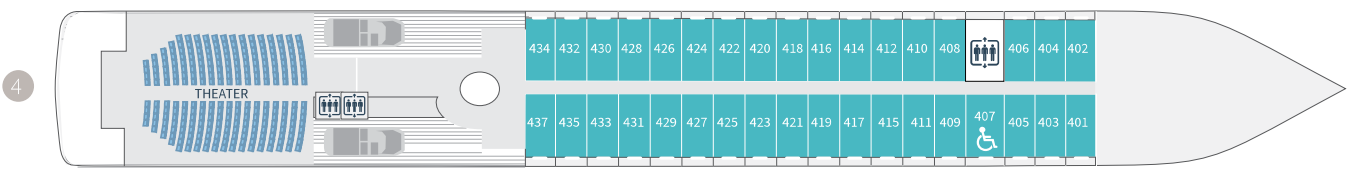

# Deckpläne

Deck 6 - Le Lyrial

Deck 6 - Le Boréal - L'Austral - Le Soléal

Konfiguration Le Soléal: (1) Hamam (2) Umkleidekabine (3) Massageraum / Konfiguration Le Lyrial: (1) Hamam (2) Massageraum (3) Massageraum

- 2 Marina - Gourmet-Restaurant
- 3 28 Deluxe Kabinen mit Balkon - 8 Superior Kabinen - Main Lounge - Boutique - Rezeption - Aufzug - Ausflugschalter - Medizinisches Zentrum
- 4 35 Prestige Kabinen mit Balkon - Theater
- 5 37 Prestige Kabinen mit Balkon (22 der Prestige Kabinen sind in 11 Prestige Suiten umwandelbar) - Fitness- und Spabereich Sothys™: Thalasso- und Balneotherapie, Hamam, Friseursalon, Massage - Freizeitbereich - Foto-Service - Brücke
- 6 **Le Boréal, L'Austral, Le Soléal:** Owner Suite - 3 Deluxe Suiten mit Balkon - 20 Prestige Kabinen mit Balkon (davon 18 Prestige Kabinen umwandelbar in 9 Prestige Suiten). **Le Lyrial:** Owner Suite - 1 Grand Privilege Suite - 3 Deluxe Suiten mit Balkon - 1 Grand Deluxe Suite - 8 Privilege Suiten - 1 Prestige Kabine - Swimming-Pool - Grill-Restaurant - Computerstation - Bibliothek - Panorama-Lounge - Panorama-Terrasse
- 7 Open Air Bar - Sonnendeck

Owner Suite Deck 6	Prestige Suiten Deck 6 - 5 (außer Le Lyrial)	Prestige Kabinen Deck 4 - 5 - 6
Privilege Suiten Deck 6 - Le Lyrial	Grand Deluxe Suiten Deck 6 - Le Lyrial	Deluxe Kabinen Deck 3
Grand Privilege Suite Deck 6 - Le Lyrial	Deluxe Suiten Deck 6	Superior Kabinen Deck 3