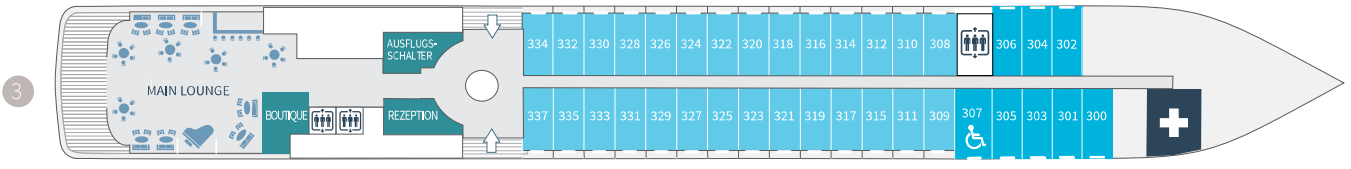

# Deckpläne

Deck 6 - Le Lyrial

Deck 6 - Le Boréal - L'Austral - Le Soléal

Konfiguration Le Soléal: (1) Hamam (2) Umkleidekabine (3) Massageraum / Konfiguration Le Lyrial: (1) Hamam (2) Massageraum (3) Massageraum

- 2 Marina - Gourmet-Restaurant
- 3 28 Deluxe Kabinen mit Balkon - 8 Superior Kabinen - Main Lounge - Boutique - Rezeption - Aufzug - Ausflugschalter - Medizinisches Zentrum
- 4 35 Prestige Kabinen mit Balkon - Theater
- 5 37 Prestige Kabinen mit Balkon (22 der Prestige Kabinen sind in 11 Prestige Suiten umwandelbar) - Fitness- und Spabereich Sothys™: Thalasso- und Balneotherapie, Hamam, Friseursalon, Massage - Freizeitbereich - Foto-Service - Brücke
- 6 **Le Boréal, L'Austral, Le Soléal:** Owner Suite - 3 Deluxe Suiten mit Balkon - 20 Prestige Kabinen mit Balkon (davon 18 Prestige Kabinen umwandelbar in 9 Prestige Suiten). **Le Lyrial:** Owner Suite - 1 Grand Privilege Suite - 3 Deluxe Suiten mit Balkon - 1 Grand Deluxe Suite - 8 Privilege Suiten - 1 Prestige Kabine - Swimming-Pool - Grill-Restaurant - Computerstation - Bibliothek - Panorama-Lounge - Panorama-Terrasse
- 7 Open Air Bar - Sonnendeck

Owner Suite Deck 6	Prestige Suiten Deck 6 - 5 (außer Le Lyrial)	Prestige Kabinen Deck 4 - 5 - 6
Privilege Suiten Deck 6 - Le Lyrial	Grand Deluxe Suiten Deck 6 - Le Lyrial	Deluxe Kabinen Deck 3
Grand Privilege Suite Deck 6 - Le Lyrial	Deluxe Suiten Deck 6	Superior Kabinen Deck 3