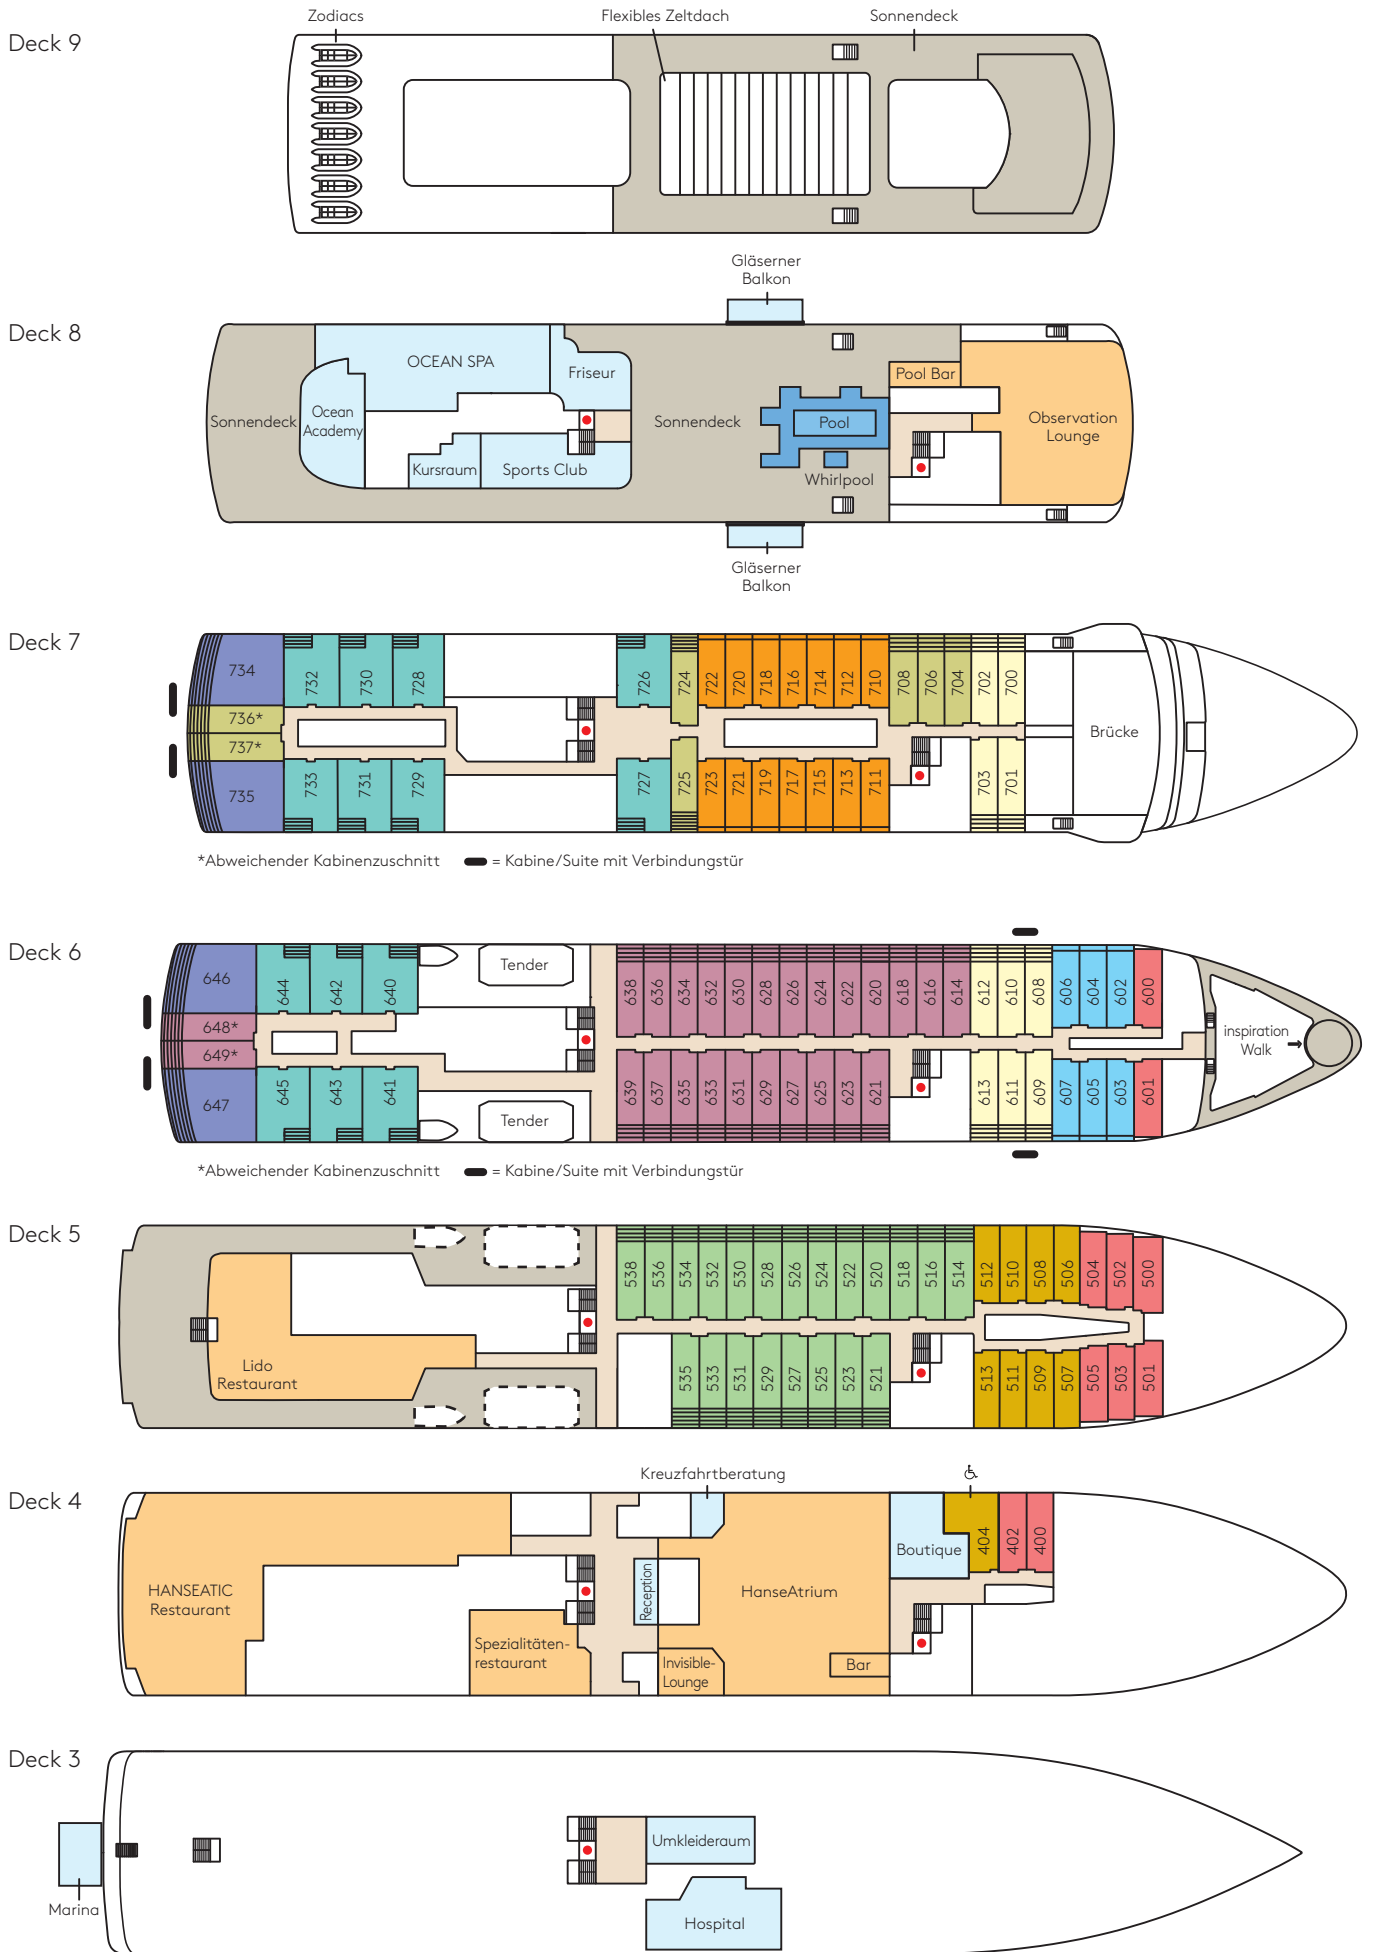

# Decksplan HANSEATIC inspiration

\*Abweichender Kabinenzuschnitt    ■ = Kabine/Suite mit Verbindungstür

\*Abweichender Kabinenzuschnitt    ■ = Kabine/Suite mit Verbindungstür

- Außenkabine  
Kat. 1
- Panorama-  
kabine  
Kat. 2
- French Balcony  
Kabine  
Kat. 3
- Balkon-  
kabine  
Kat. 4
- French Balcony  
Kabine  
Kat. 5
- Balkon-  
kabine  
Kat. 6
- Balkon-  
kabine  
Kat. 7
- Balkon-  
kabine  
Kat. 8
- Junior Suite  
mit Balkon  
Kat. 9
- Grand Suite  
mit Veranda  
Kat. 10

- Nicht öffentliche Bereiche
- Restaurants, Bars und Lounges
- Öffentliche Bereiche
- ♿ Kabine ist barrierefrei ausgestattet
- Fahrstuhl