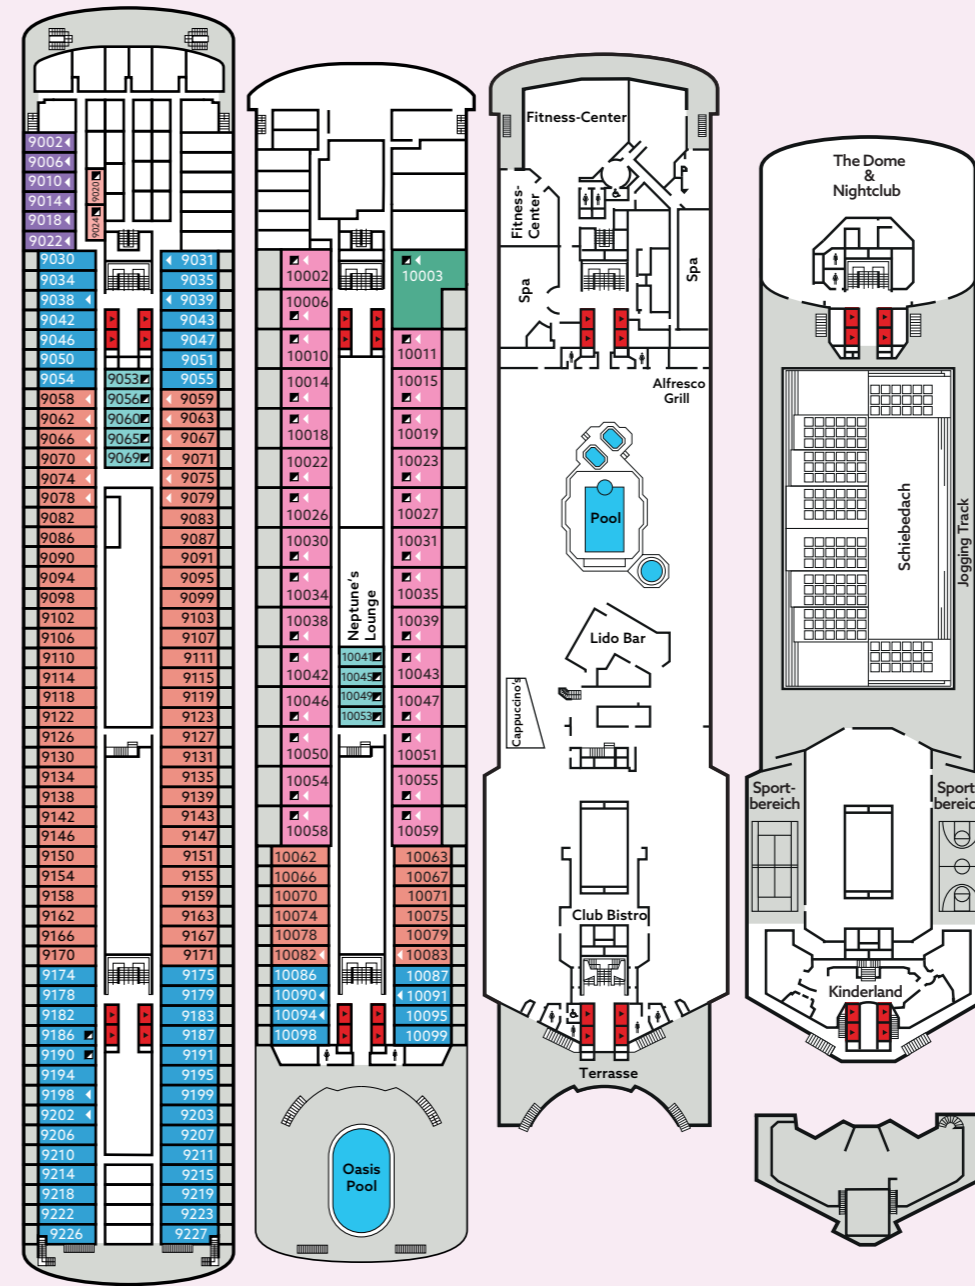

DECK 4 – 8

BUG

HECK

Atlantic Deck (Deck 4) Main Deck (Deck 5) Promenade Deck (Deck 6) Boat Deck (Deck 7) Upper Deck (Deck 8)

- 02 Innenkabine vorn/achtern, Deck 5/6/9
- 03 Innenkabine, Deck 4/5/6/9/10
- 04 Außenkabine mit Bullauge vorn, Deck 4/5
- 05 Außenkabine mit Fenster (teilw. sichtbehindert), Deck 6

- 06 Außenkabine Promenadendeck mit Fenster vorn/achtern, Deck 6
- 07 Außenkabine Promenadendeck mit Fenster, Deck 6
- 08 Außenkabine mit Fenster vorn/achtern, Deck 4

DECK 9 – 12

BUG

HECK

Veranda Deck (Deck 9) Navigator Deck (Deck 10) Lido Deck (Deck 11) Sports Deck (Deck 12)

- 09 Außenkabine mit Fenster vorn/achtern, Deck 5
- 10 Außenkabine mit Fenster & Verbindungstür, Deck 4
- 11 Außenkabine mit Fenster, Deck 4
- 12 Außenkabine mit Fenster, Deck 5/Deck 9 (vorn)

- 13 Außenkabine mit Balkon vorn/achtern, Deck 9/10
- 14 Außenkabine mit Balkon, Deck 9/10
- 15 Suite mit Balkon, Deck 10
- 16 Penthouse Suite mit Balkon, Deck 10

- Lift
- ⊗ Teilweise sichtbehindert
- Zusätzliches Oberbett
- ◀ Zusätzliches Einzel-Sofabett (Kat. 15 & 16: Doppel-Sofabett)
- ✦ Kabinen mit Verbindungstür
- Kabine mit Dusche (speziell für Gäste mit Rollstuhl vorgesehen)
- Kabine mit Dusche (nicht mit Rollstuhl zugänglich)
- ♀/♂ Damen-/Herrentoilette
- ♿ Barrierefreie Toilette