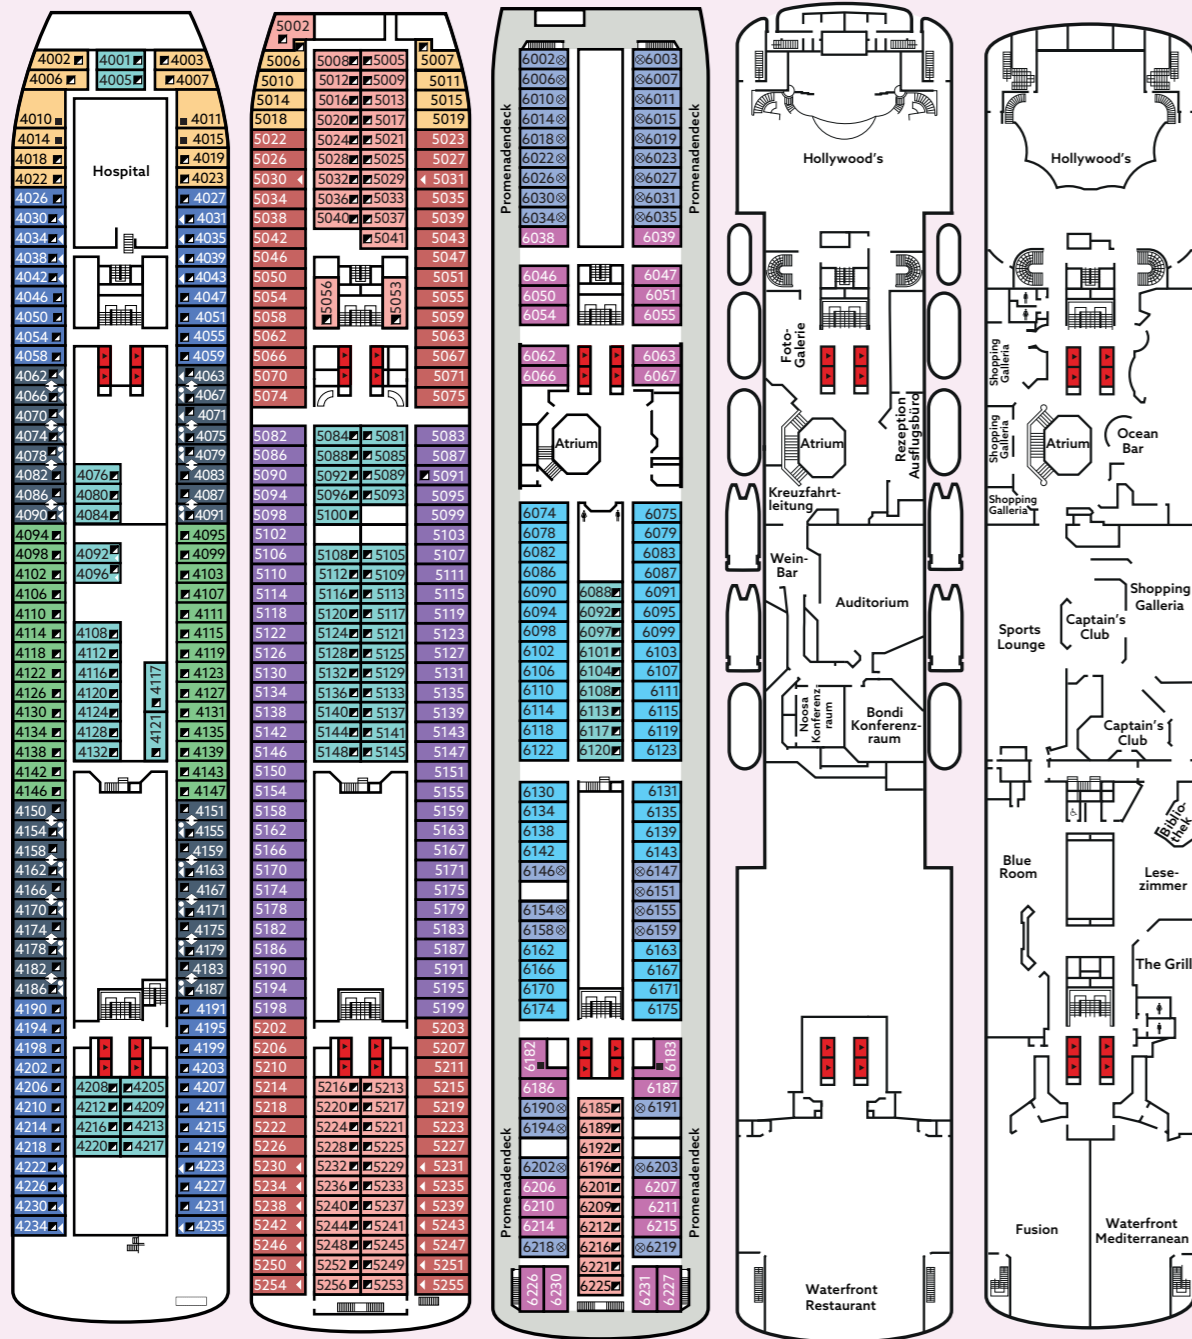

DECK 4 – 8

BUG

HECK

Atlantic Deck (Deck 4) Main Deck (Deck 5) Promenade Deck (Deck 6) Boat Deck (Deck 7) Upper Deck (Deck 8)

- 02 Innenkabine vorn/achtern, Deck 5/6/9
- 03 Innenkabine, Deck 4/5/6/9/10
- 04 Außenkabine mit Bullauge vorn, Deck 4/5
- 05 Außenkabine mit Fenster (teilw. sichtbehindert), Deck 6

- 06 Außenkabine Promenadendeck mit Fenster vorn/achtern, Deck 6
- 07 Außenkabine Promenadendeck mit Fenster, Deck 6
- 08 Außenkabine mit Fenster vorn/achtern, Deck 4

DECK 9 – 12

BUG

HECK

Veranda Deck (Deck 9) Navigator Deck (Deck 10) Lido Deck (Deck 11) Sports Deck (Deck 12)

- 09 Außenkabine mit Fenster vorn/achtern, Deck 5
- 10 Außenkabine mit Fenster & Verbindungstür, Deck 4
- 11 Außenkabine mit Fenster, Deck 4
- 12 Außenkabine mit Fenster, Deck 5/Deck 9 (vorn)

- 13 Außenkabine mit Balkon vorn/achtern, Deck 9/10
- 14 Außenkabine mit Balkon, Deck 9/10
- 15 Suite mit Balkon, Deck 10
- 16 Penthouse Suite mit Balkon, Deck 10

- Lift
- ⊗ Teilweise sichtbehindert
- Zusätzliches Oberbett
- ◀ Zusätzliches Einzel-Sofabett (Kat. 15 & 16: Doppel-Sofabett)
- ✦ Kabinen mit Verbindungstür
- Kabine mit Dusche (speziell für Gäste mit Rollstuhl vorgesehen)
- Kabine mit Dusche (nicht mit Rollstuhl zugänglich)
- ♀/♂ Damen-/Herrentoilette
- ♿ Barrierefreie Toilette