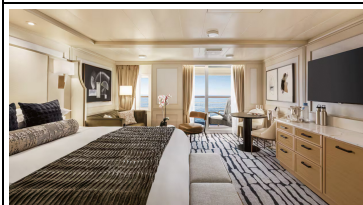

Riviera Penthouse Suite Kategorie PH1

Doppelbelegung

€ 9.110
pro Person