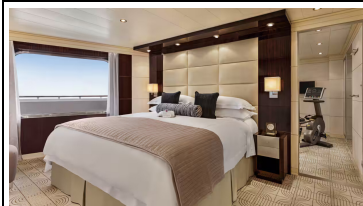

Riviera Vista Suite Kategorie VS

Doppelbelegung

Nicht
verfügbar