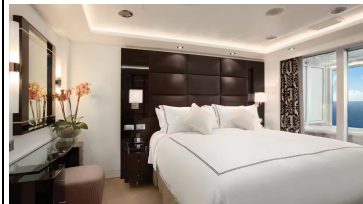

Doppelbelegung

 € 6.811
pro Person

Riviera Concierge Level Verandakabine Kategorie A1

Doppelbelegung

 € 6.944
pro Person

Riviera Penthouse Suite Kategorie PH3

Doppelbelegung

 € 8.683
pro Person

Riviera Penthouse Suite Kategorie PH2

Doppelbelegung

 € 8.901
pro Person

Riviera Penthouse Suite Kategorie PH1

Doppelbelegung

 € 9.110
pro Person

Riviera Innenkabine Kategorie G

Doppelbelegung

zugewiesen, möglicherweise jedoch erst bei der Einschiffung.

Riviera Innenkabine Kategorie F

Doppelbelegung

Nicht
verfügbar

Riviera Deluxe Oceanview Kategorie C

Doppelbelegung

Nicht
verfügbar

Riviera Oceania Suite Kategorie OC