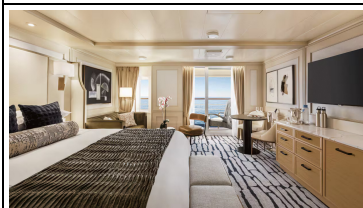

Riviera Penthouse Suite Kategorie PH2

Doppelbelegung

€ 8.901
pro Person