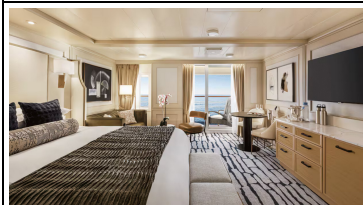

Doppelbelegung

 € 6.811
pro Person

Riviera Concierge Level Verandakabine Kategorie A1

Doppelbelegung

 € 6.944
pro Person

Riviera Penthouse Suite Kategorie PH3

Doppelbelegung

 € 8.683
pro Person