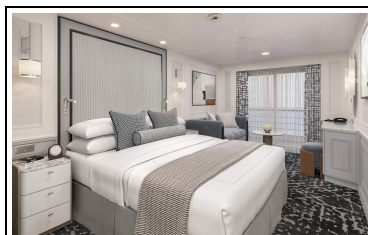

Faszination Neuseeland & Australien

Reisetermin
24.01. - 07.02.2027
Reederei
Oceania Cruises
Schiff
Oceania Riviera
Reisecode
RVA270124

Riviera Verandakabine Kategorie B4

Doppelbelegung

€ 5.994
pro Person