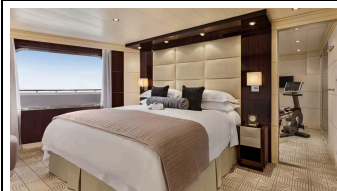

Riviera Vista Suite Kategorie VS

Doppelbelegung

Nicht
verfügbar