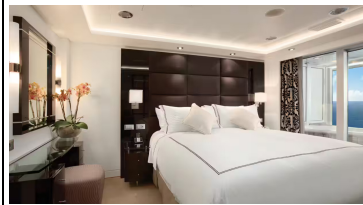

Riviera Oceania Suite Kategorie OC

Doppelbelegung

Nicht verfügbar