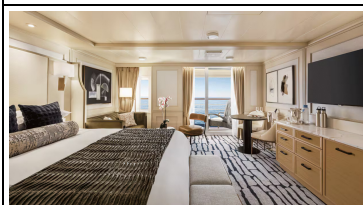

Doppelbelegung

 € 4.113
pro Person

Riviera Concierge Level Verandakabine Kategorie A1

Doppelbelegung

 € 4.194
pro Person

Riviera Penthouse Suite Kategorie PH3

Doppelbelegung

 € 5.103
pro Person