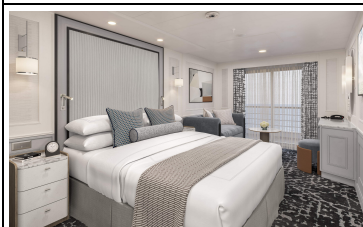

Doppelbelegung

 € 4.113
pro Person

Riviera Concierge Level Verandakabine Kategorie A1

Doppelbelegung

 € 4.194
pro Person

Riviera Penthouse Suite Kategorie PH3

Doppelbelegung

 € 5.103
pro Person